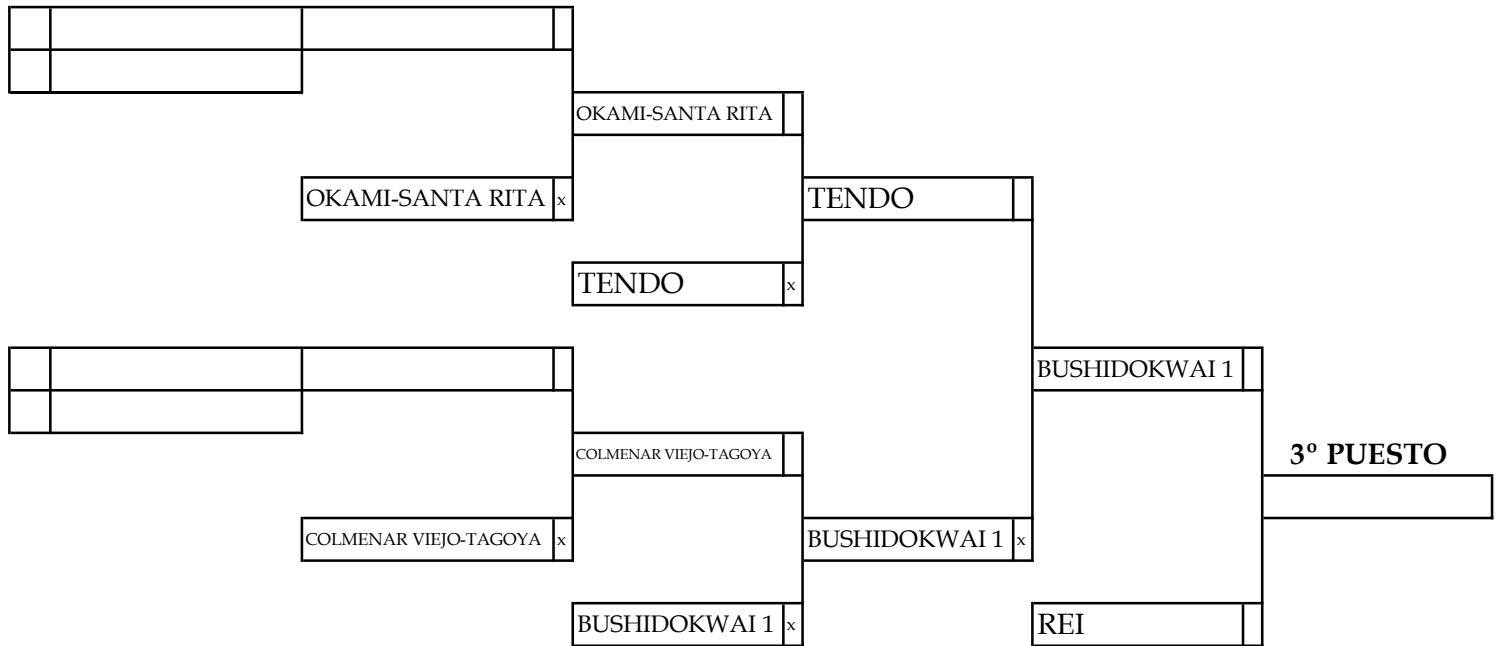

REPESCA TABLA 1